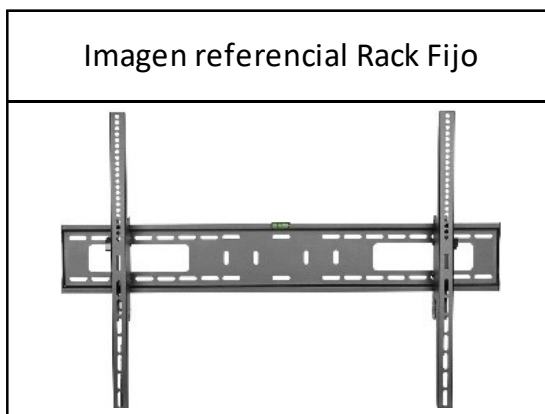

Imagen referencial
cámara

Imagen referencial Rack
Fijo

PANTALLA	LCD TFT 65.0" 3840 X 2160 PIXELES
CONECTIVIDAD_LAN	SI
CONECTIVIDAD_WLAN	SI
CONECTIVIDAD_USB	SI
VIDEO_VGA	SI
VIDEO_HDMI	SI
GARANTÍA_DE_FÁBRICA	36 MESES ONSITE
UNIDAD	UNIDAD
MARCA	CTOUCH
MODELO	RIVA D2 65 INCH
NRO_PARTE	RIVA65D2-8MP1-RF
EMPAQUE_DE_FÁBRICA	CAJA
CERTIFICACIÓN	<p>APROBACIONES REGULATORIAS:</p> <ul style="list-style-type: none"> - CE - UKCA - FCC - RED - UKCA - RED - EU ECODESING - RoHS - REACH COMPLIANT <p>APROBACIÓN ECOLÓGICA:</p> <ul style="list-style-type: none"> - WEEE <p>NORMA ISO:</p> <ul style="list-style-type: none"> - ISO 9001 - ISO 14001

2. Rack Fijo

RIVA D2 65 INCH

Sistema táctil

- Sistema táctil: TrueBeam Touch+
- Punto táctil: 40 en Windows, 20 en Android
- Herramientas táctiles: manos u otro objeto sólido (punta blanda)
- Precisión: ±1 mm
- Tamaño mínimo de respuesta: > 1,5 mm
- Resolución táctil: 32.768 x 32.768 (píxeles)
- Interfaz: Compatible con USB 2.0 (velocidad máxima) Conforme a HID, Compatible con Plug & Play. Compatible con USB 1.1
- Sistemas operativos compatibles: Windows, macOS, Chrome, Linux y Android
- Controlador táctil: no es necesario para 40 puntos táctiles (bajo Windows); macOS necesita un controlador para los gestos

Panel

- Tamaño de la diagona: 64.53" (1.639 mm)
- Tecnología del panel: TFT LCD
- Resolución de pantalla: 3.840 x 2.160
- Velocidad de fotogramas: 60 Hz
- Brillo: 400 cd/m²
- Relación de aspecto: 16:9
- Relación de contraste (estática): 1.200:1
- Relación de contraste (dinámica): 5.000:1
- Tiempo de respuesta (gris a gris): 8 ms
- Colores de pantalla: 1.07 Billion (eq. 10 bits)
- Separación entre píxeles (An. x Alt.): 0.372 x 0.372 mm
- Ángulo de visión: 178° / 178°
- Tipo de retroiluminación: direct LED
- Vida útil: >50000 hours (16/7)
- Orientación: horizontal